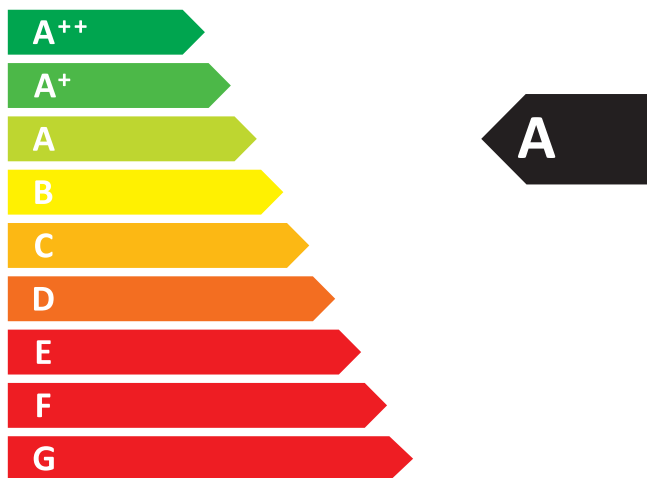

ENERG
енергия · ενεργεια

STRENDPRO

LAVA

6,5
kW

ENERGIA · ЕНЕРГИЯ · ΕΝΕΡΓΕΙΑ · ENERGIJA · ENERGY · ENERGIE · ENERGI

2015/1186